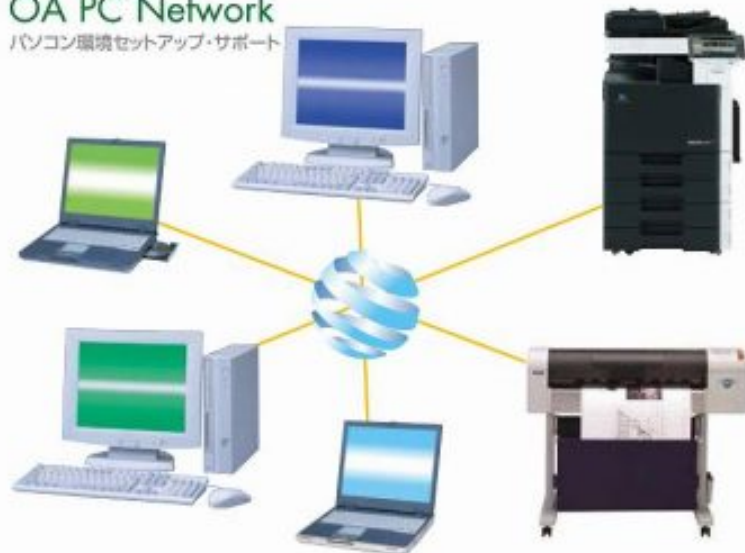

効率性を重視したワークフローを提案

OA PC Network

パソコン環境セットアップ・サポート

レンタル商品付属内容

- ○ドライバ/ソフトのインストール・セットアップ作業。
  [当社レンタル商品に限ります。]
- ○パソコンの動作状況をお伺いし、簡単なトラブルならお電話で解決します。
- ○修理が必要な場合は、修理の手配を行います。
  [データの復旧を保証するものではありません。]
  ※アプリケーションソフトは、お客様にてご用意下さい。(当社では販売していません)

お問い合わせ下さい

- ○ネットワークプランニング(LANの構築)
- ○パソコン環境接続
- ○アプリケーション/ソフトインストール・セットアップ作業
- ○その他作業

●遠隔監視から故障工事までの手配を行っております。 ●NTTへの手配等は、当社で行いたします。
●夜間・休日に関わらずお質問にお申し込みください。 ●領料の場合もお電話にて当社にご連絡下さい。