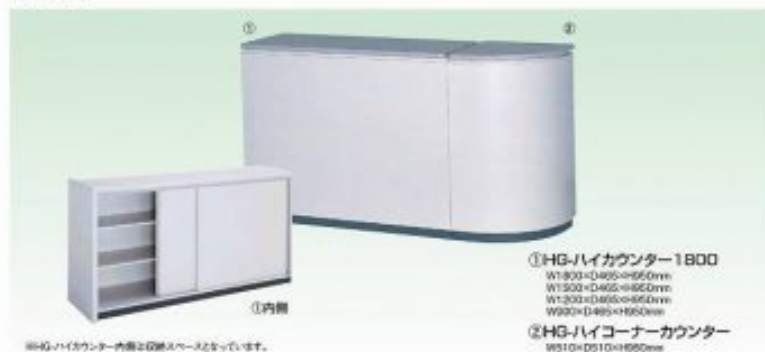

整然とした機能美と効率を追求

■カウンター

※HG-Highカウンター内蔵2段棚スペースと付いています。

①HG-ハイカウンター1800

W510×D510×H650mm