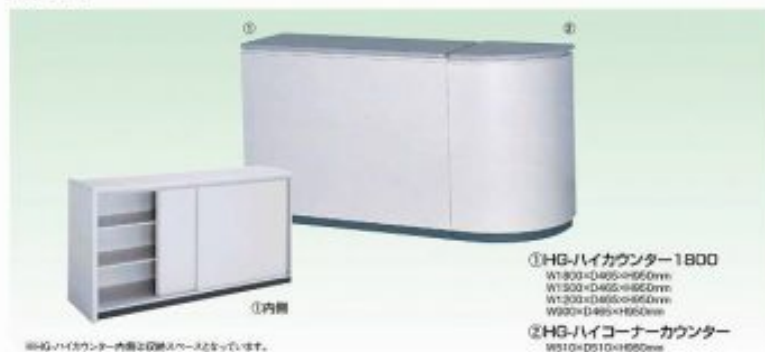

整然とした機能美と効率を追求

■カウンター

※HG-Highカウンター内蔵2段棚スペースと付いていません。

①HG-ハイカウンター1800

W510×D510×H650mm