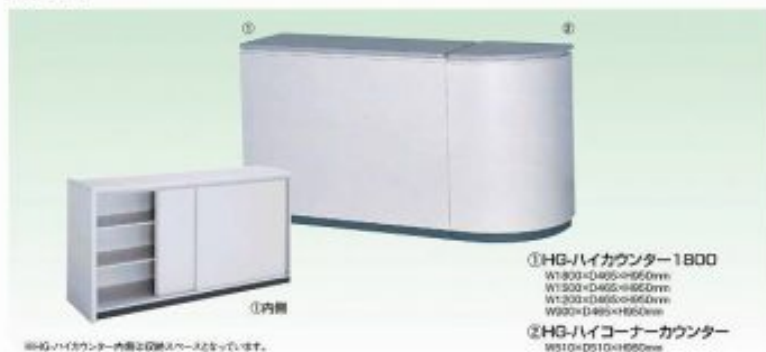

整然とした機能美と効率を追求

■カウンター

※HG-Highカウンター内蔵2段棚スペースと付いています。

①HG-ハイカウンター1800

W510×D510×H650mm