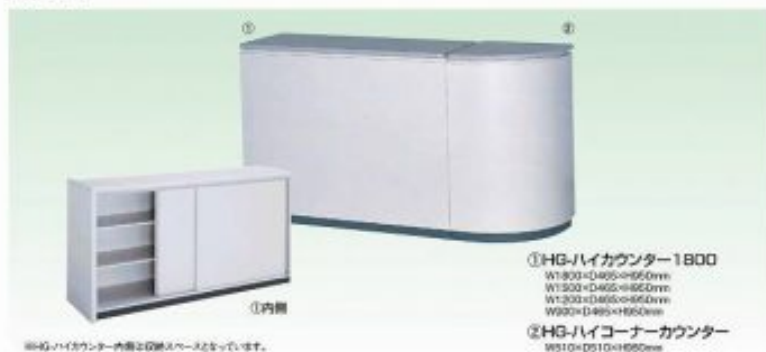

整然とした機能美と効率を追求

■カウンター

※HG-Highカウンター内蔵2段棚スペースと付いていません。

①HG-ハイカウンター1800

W510×D510×H650mm