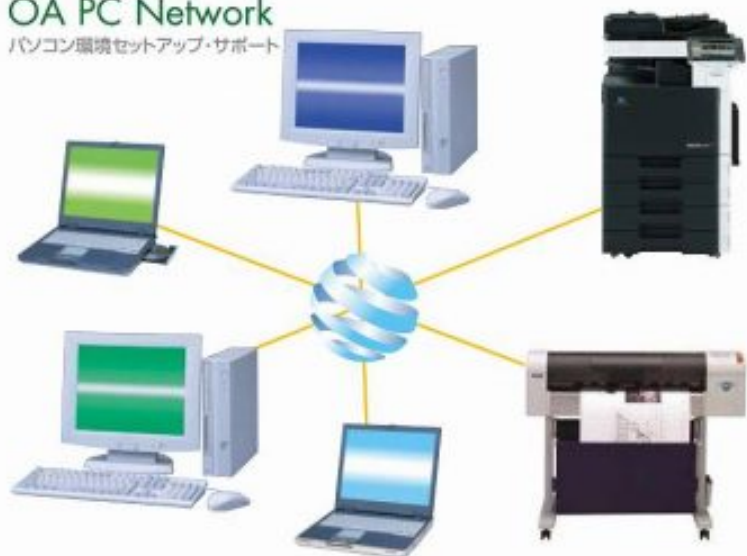

効率性を重視したワークフローを提案

OA PC Network

パソコン環境セットアップ・サポート

レンタル商品付属内容

- ○ドライバ/ソフトのインストール・セットアップ作業。
  [当社レンタル商品に限ります。]
- ○パソコンの動作状況をお伺いし、簡単なトラブルならお電話で解決します。
- ○修理が必要な場合は、修理の手配を行います。
  [データの復旧を保証するものではありません。]
  ※アプリケーションソフトは、お客様にてご用意下さい。(当社では提供していません)

お問い合わせ下さい

- ○ネットワークプランニング(LANの構築)
- ○パソコン環境接続
- ○アプリケーション/ソフトインストール・セットアップ作業
- ○その他作業

●遠隔監視から故障工事までの手配を行っております。 ●NTTへの手配等は、当社で行いたします。
●夜間・休日に関わらずお質問にお申し込みください。 ●領料の場合もお電話にて当社にご連絡下さい。